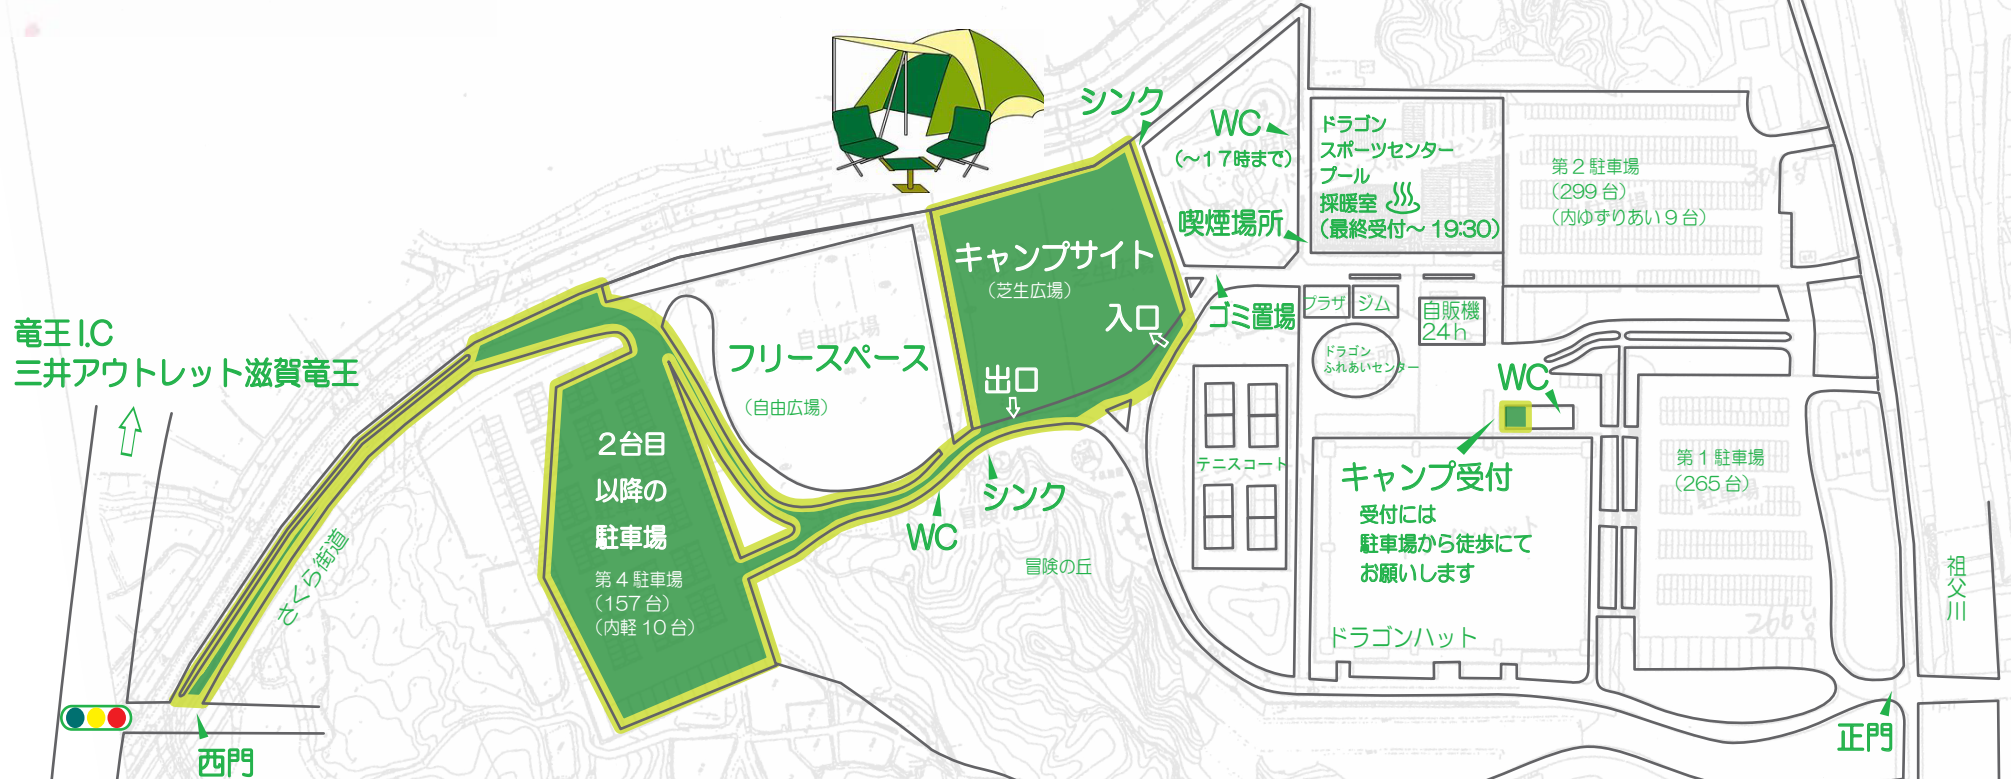

竜王町総合運動公園

オートキャンプ体験 園内 MAP

竜王IC
三井アウトレット滋賀竜王

西門
キャンプサイト出入口